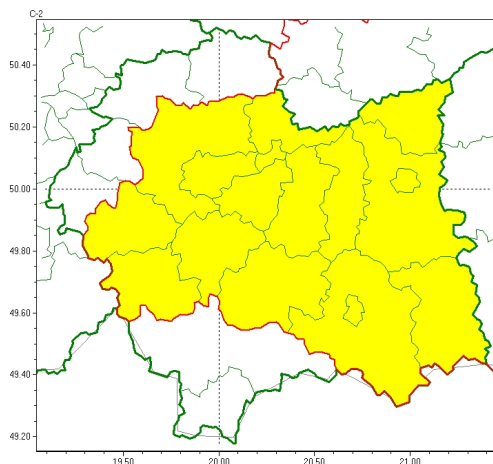

Zasięg ostrzeżeń w województwie

Oblodzenie
2025-02-14 11:20

WOJEWÓDZTWO MAŁOPOLSKIE
OSTRZEŻENIA METEOROLOGICZNE ZBIORCZO NR 50
WYKAZ OBOWIĄZUJĄCYCH OSTRZEŻEŃ
o godz. 11:20 dnia 14.02.2025

Zjawisko/Stopień zagrożenia	Oblodzenie/1
Obszar (w nawiasie numer ostrzeżenia dla powiatu)	powiaty: bocheński(22), brzeski(20), dąbrowski(21), gorlicki(23), krakowski(25), Kraków(24), limanowski(22), myślenicki(23), nowosądecki(23), Nowy Sącz(22), proszowicki(25), suski(24), tarnowski(20), Tarnów(20), wadowicki(25), wielicki(23)
Ważność	od godz. 15:30 dnia 14.02.2025 do godz. 09:00 dnia 15.02.2025
Prawdopodobieństwo	80%
Przebieg	Prognozuje się zamarzanie mokrej nawierzchni dróg i chodników po opadach deszczu ze śniegiem i mokrego śniegu powodujące ich oblodzenie. Temperatura minimalna około -8°C, temperatura minimalna przy gruncie około -10°C.
SMS	IMGW-PIB OSTRZEGA: OBLODZENIE/1 małopolskie (16 powiatów) od 15:30/14.02 do 09:00/15.02.2025 temp. min. około -8 st., przy gruncie do -10 st., ślisko. Dotyczy powiatów: bocheński, brzeski, dąbrowski, gorlicki, krakowski, Kraków, limanowski, myślenicki, nowosądecki, Nowy Sącz, proszowicki, suski, tarnowski, Tarnów, wadowicki i wielicki.
RSO	Woj. małopolskie (16 powiatów), IMGW-PIB wydał ostrzeżenie pierwszego stopnia o oblodzeniu
Uwagi	Brak.