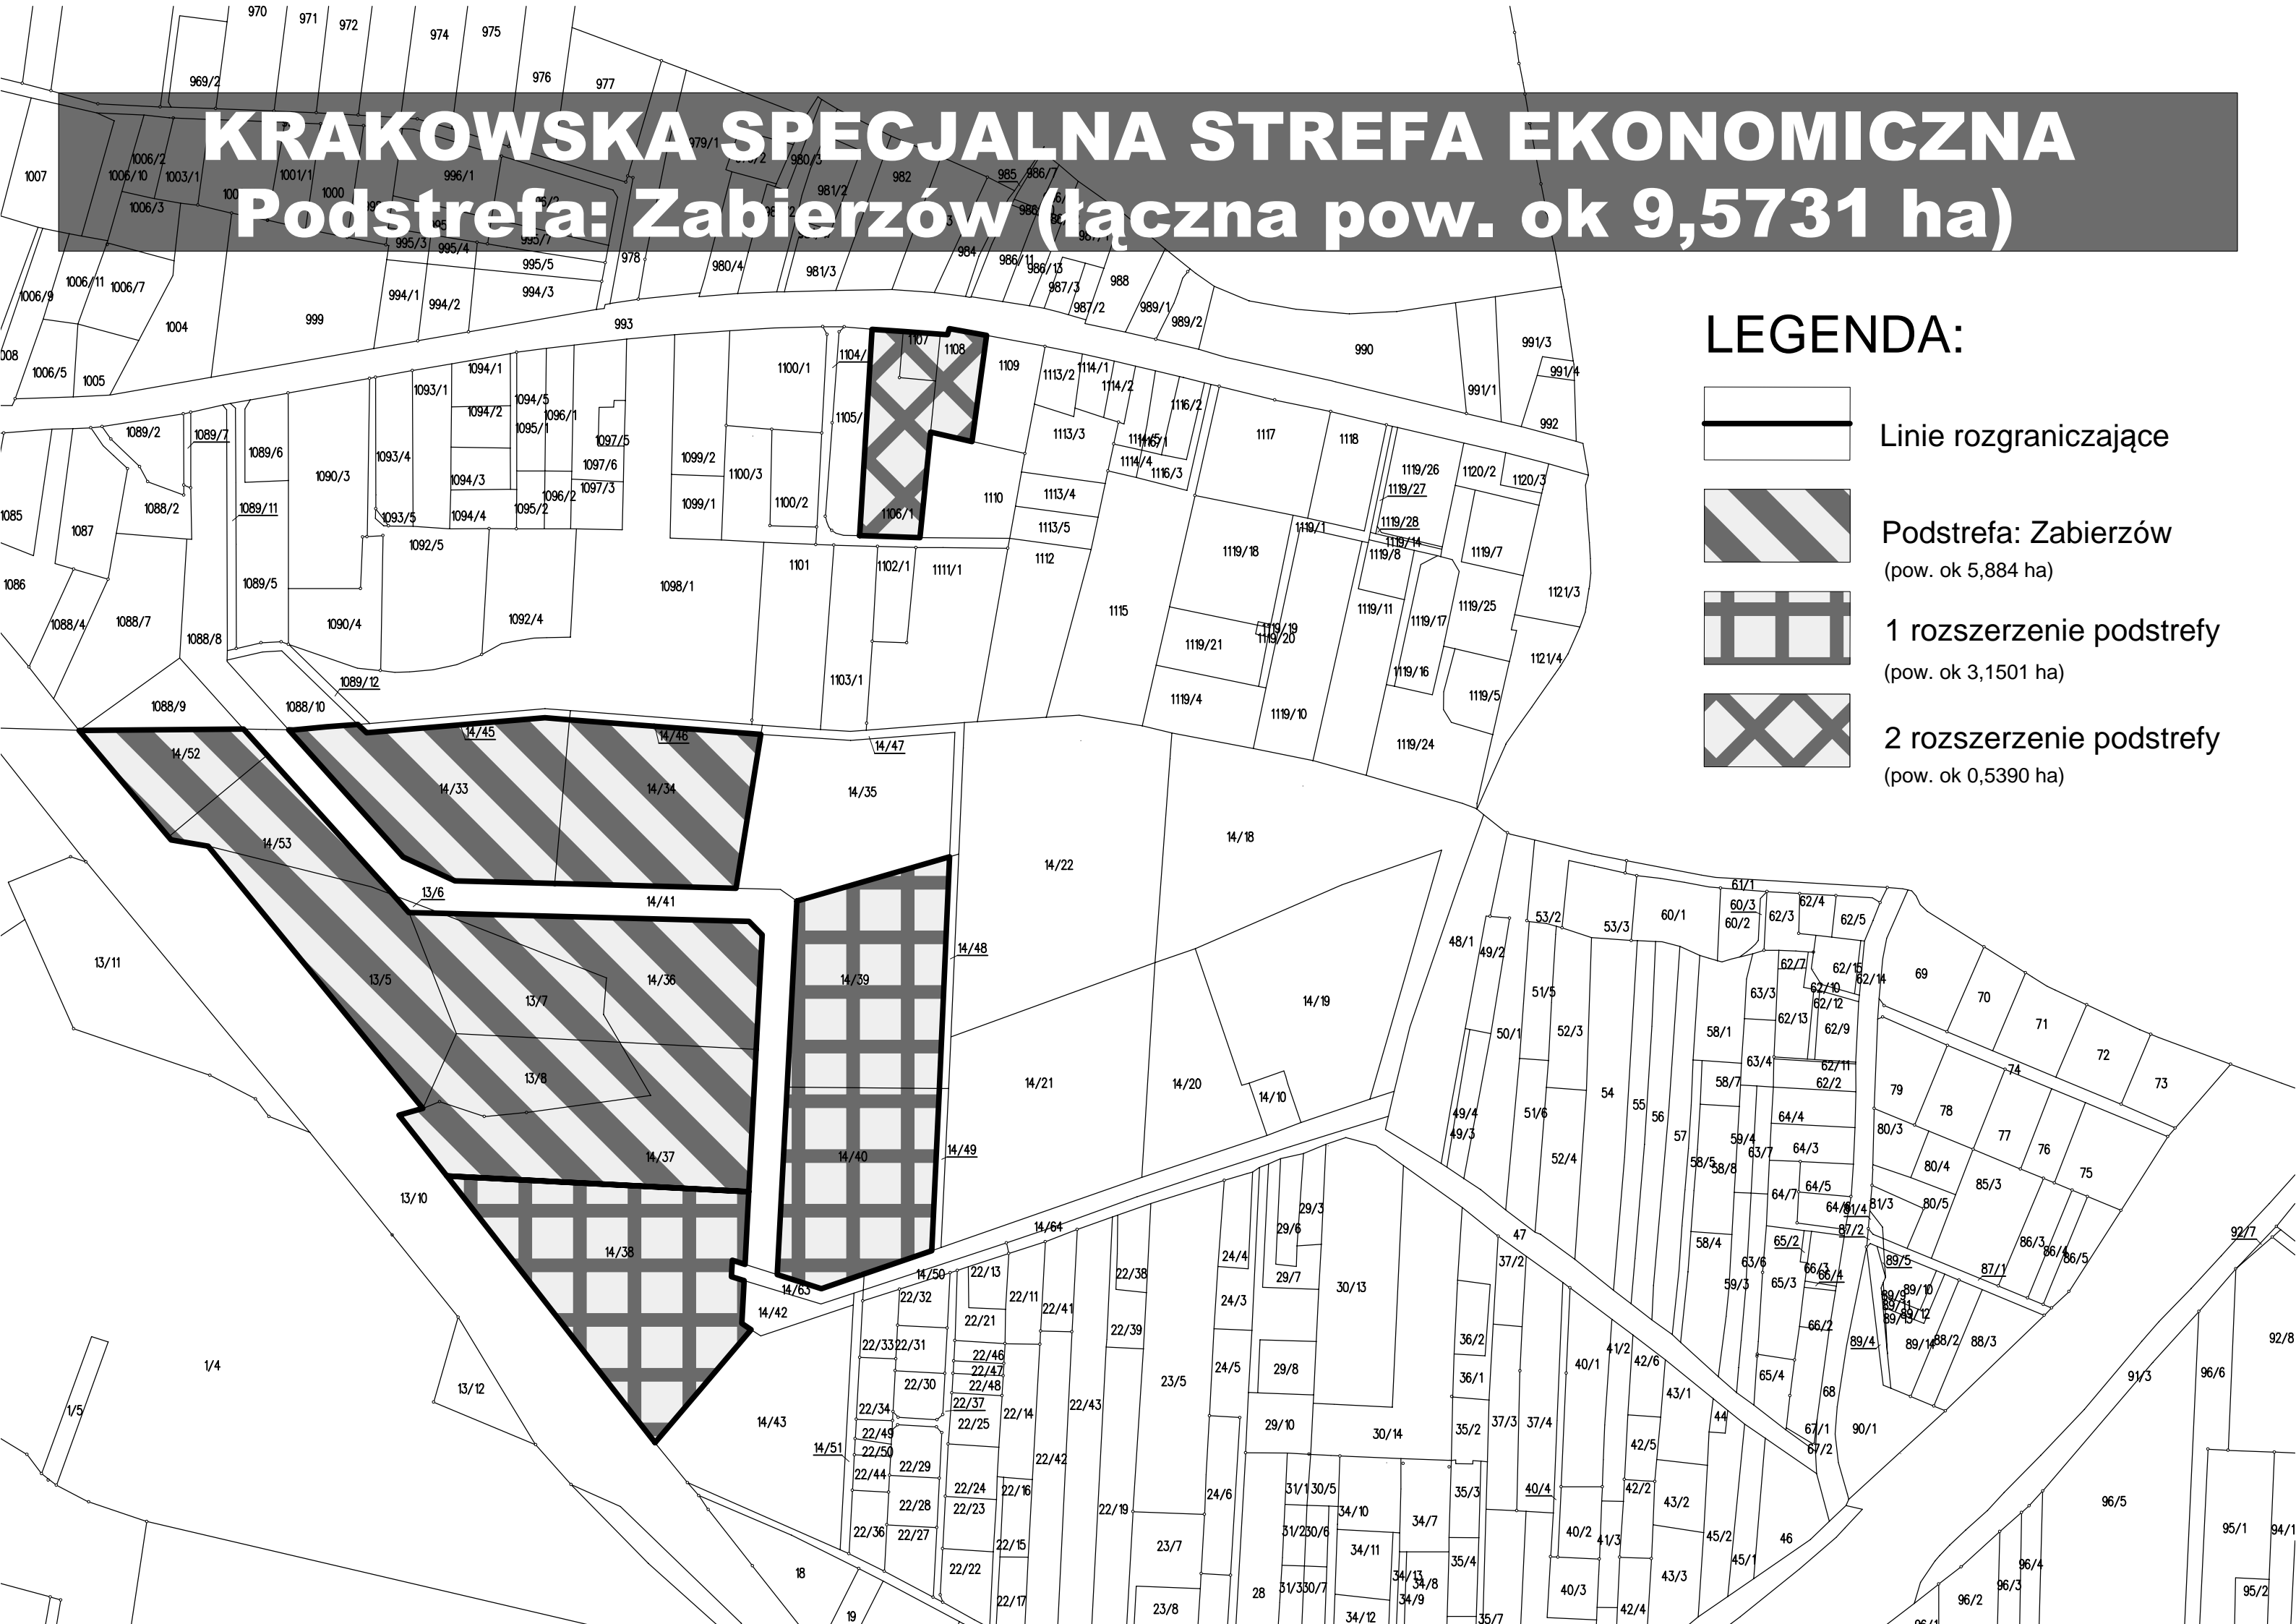

KRAKOWSKA SPECJALNA STREFA EKONOMICZNA

Podstrefa: Zabierzów (łącznie pow. ok 9,5731 ha)

LEGENDA:

Linie rozgraniczające

Podstrefa: Zabierzów
(pow. ok 5,884 ha)

1 rozszerzenie podstrefy
(pow. ok 3,1501 ha)

2 rozszerzenie podstrefy
(pow. ok 0,5390 ha)